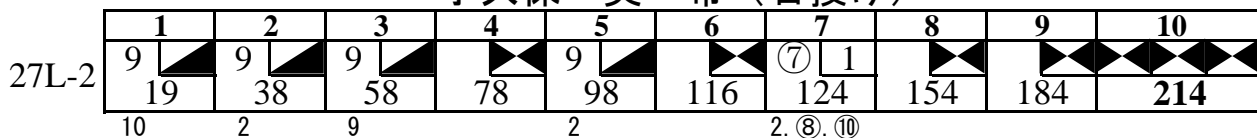

小久保 実希 (右投げ)