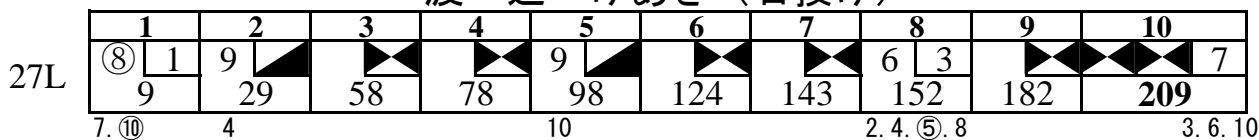

中日杯 2019東海オープンボウリングトーナメント

女子決勝シュートアウト(セミファイナル・優勝決定戦 各1Gマッチ)

最終順位

決勝シュートアウト 優勝決定戦

渡辺 けあき (右投げ)

小久保 実希 (右投げ)

決勝シュートアウト セミファイナル

渡辺 けあき (右投げ)