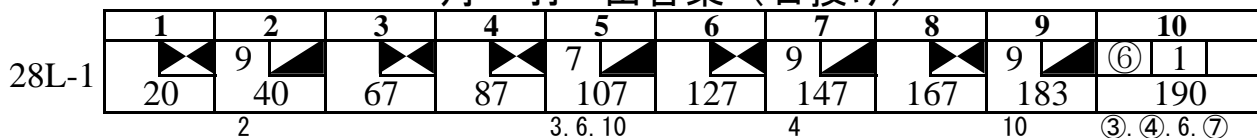

丹羽 由香梨 (右投げ)