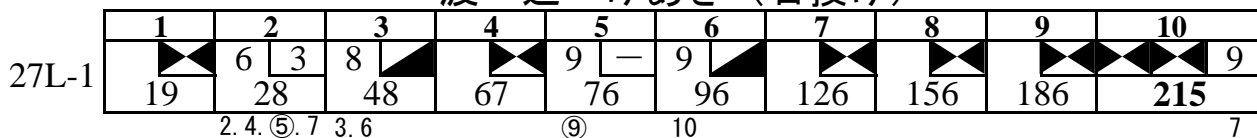

中日杯 2019東海オープンボウリングトーナメント

女子決勝シュートアウト(セミファイナル・優勝決定戦 各1Gマッチ)

最終順位

決勝シュートアウト 優勝決定戦

渡辺 けあき (右投げ)

小久保 実希 (右投げ)

決勝シュートアウト セミファイナル

渡辺 けあき (右投げ)