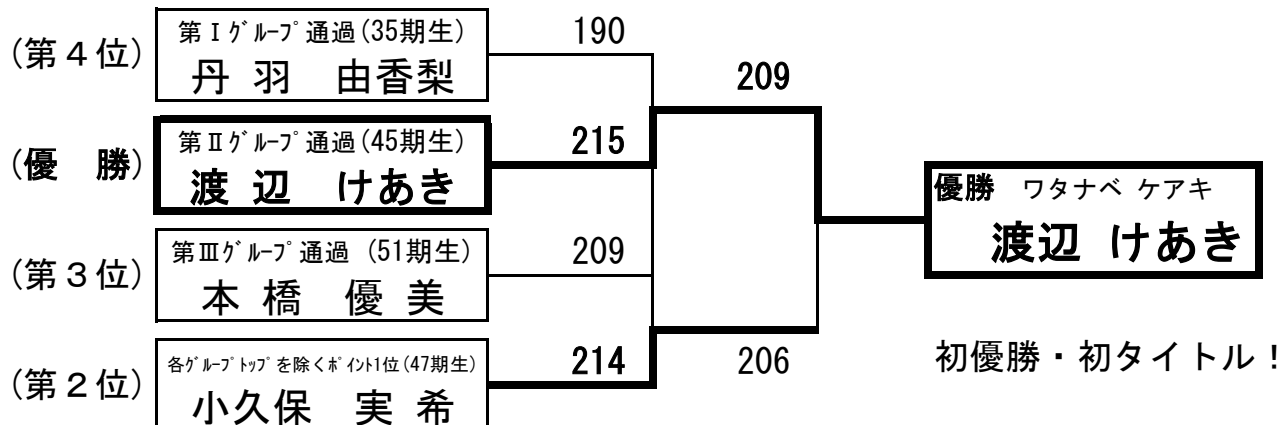

中日杯 2019東海オープンボウリングトーナメント

女子決勝シュートアウト(セミファイナル・優勝決定戦 各1Gマッチ)

最終順位

決勝シュートアウト 優勝決定戦

渡辺 けあき (右投げ)

小久保 実希 (右投げ)

決勝シュートアウト セミファイナル

渡辺 けあき (右投げ)