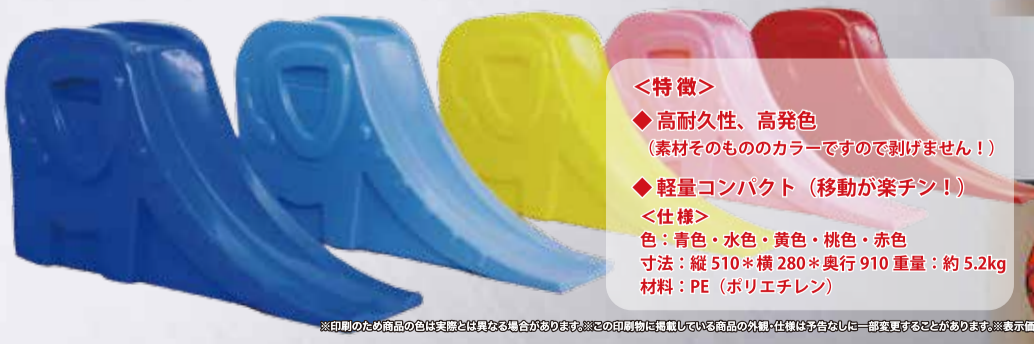

選べる5色! 楽しさ倍ゾウ!

キッズ用投球補助台

「投げるゾウ」

♠ 信頼の純国産 (Made In Japan) ♣

納入価格 35,000 円 (税抜)

- <特徴>
- ◆ 高耐久性、高発色
(素材そのもののカラーですので剥げません!)
 - ◆ 軽量コンパクト (移動が楽チン!)
- <仕様>
- 色: 青色・水色・黄色・桃色・赤色
 - 寸法: 縦 510 * 横 280 * 奥行 910 重量: 約 5.2kg
 - 材料: PE (ポリエチレン)