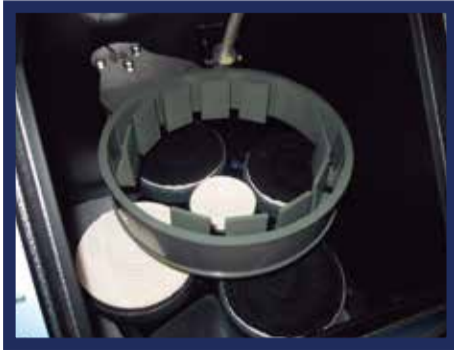

ボールの性能を守る「アブラロン®パッド」を使用した**唯一**の表面加工マシン

HI-SP サーフェイス・ラボ SURFACE LABO

★新設計ポリッシュポンプモーター&ギアボックス

★最新式研磨パッド誘導センサー&ボールストローク

操作がより簡単に!

100円、500円硬貨専用

ストーム社国内正規販売代理店

「サーフェイス・ラボ」に関するお問い合わせ、見積もりのご依頼は担当営業までお申し付けください。